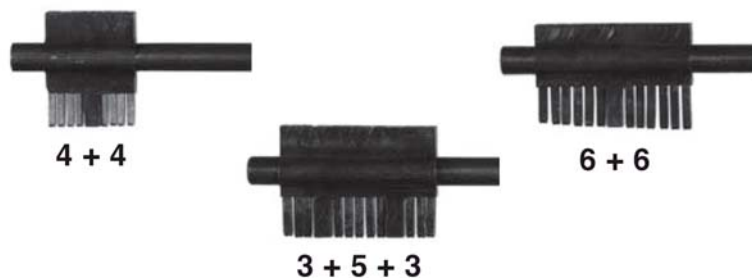

para

**EZCURRA, CISA, MIA
ATRA,
CR, MCM, LINCE,
JUWEL, CAM, RODES,
SECUREMME,
SECUREMME BOX,
MOTTURA NUCLEO
COMPACT, MOTTURA
NUCLEO (OLD),
POTENT 7000,
POTENT EASY SWIFT,
CIFIAL, KLASS,
GARDIAN, ELBOR,
CISA (LITTLE),
MOTURA 2 TURNS,
MOTTURA CENTERED
LEVELS, FIAM,
UCEM 2 TURNS & LATCH,
UCEM 4 TURNS,
CAM 3+3, CISA EASY
SWIFT, AGC,
STAVR (LATVIJA),
ARFE SAFE, ARFE
ELECTRONIC SAFE,
CISA SMALL SAFE TO
INLAY, ARREGUI SMALL
SAFE TO INLAY,
BODA-428, BORDER,
ABLOY**

y muchas más.

Ref. MAGIC KEY SET 1-28

Las Magic Keys de la 1 a la 28 también están disponibles individualmente.

Cada Magic Key viene con un mango ergonómico.

Cada aguja también puede adquirirse por separado.